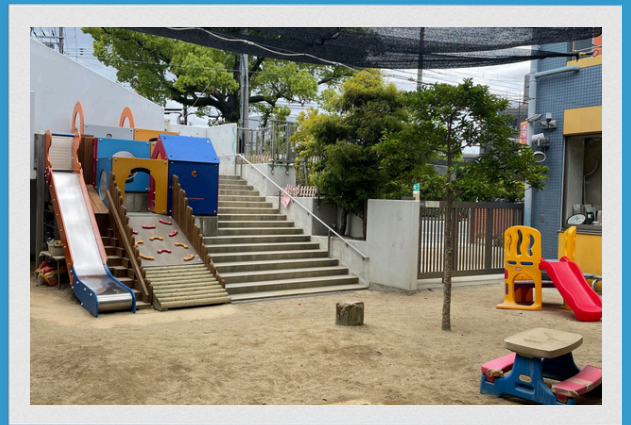

令和8年（2026年）

くまのだ保育園

一緒にあそぼう

園庭開放

日時 5月15日(金)・7月3日(金)

9月4日(金)・10月16日(金)・2月5日(金)

※7月3日・9月4日は水遊びをするので、着替えをお持ちください

10:45～11:45

持ち物 帽子、水筒

対象

1歳児～未就園児の
お子さま

天候によって、室内にて
開催する場合があります。

お問い合わせ
お申し込みは
こちら

くまのだ保育園

06-6152-1123

ホームページQR

予約制となりますので、園までご連絡下さい

<http://kumanoda-k.ed.jp/nursery/>