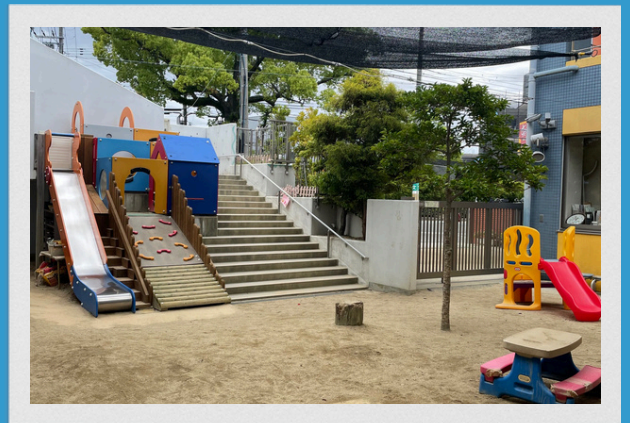

令和7年（2025年）

くまのだ保育園

一緒にあそぼう

園庭開放

2月7日（金）

10:45～11:45

持ち物 帽子、水筒

対象 1歳児～未就園児の
お子さま

天候によって、室内にて
開催する場合があります。

お問い合わせ
お申し込みは
こちら

くまのだ保育園

06-6152-1123

ホームページQR

予約制となりますので、園までご連絡下さい

<http://kumanoda-k.ed.jp/nursery/>